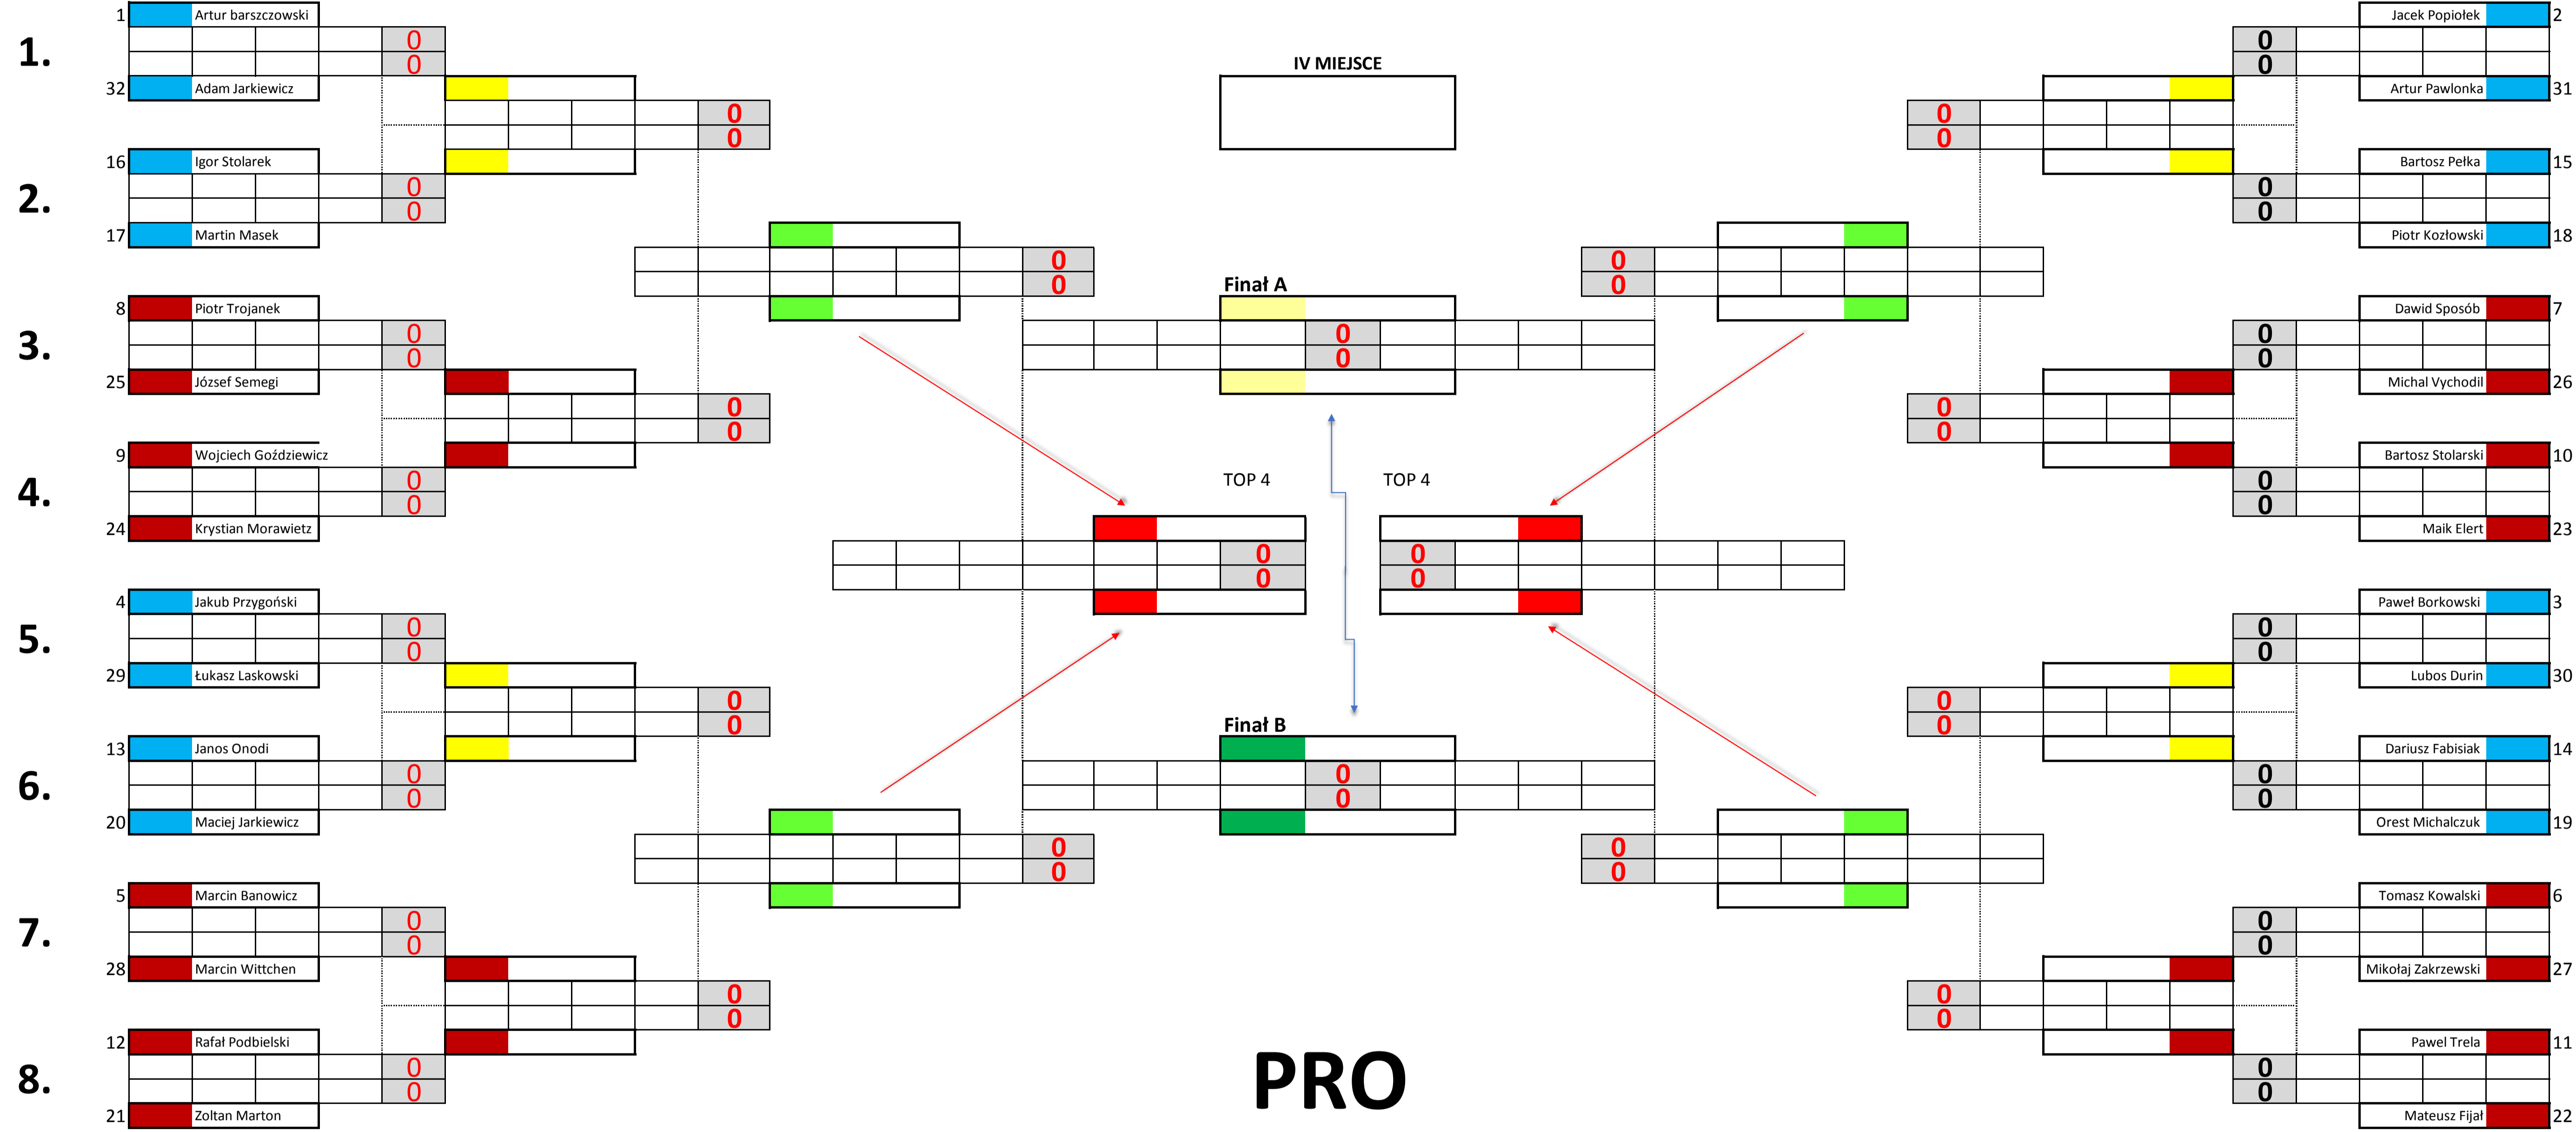

TOP 32

TOP 16

TOP 8

TOP 8

TOP 16

TOP 32

II MIEJSCE

I MIEJSCE

III MIEJSCE

2 Runda DRIFTINGOWYCH MISTRZOSTW POLSKI 2019

Para

Ctrl + S

1/32

1/16

2/32

1/4

3/32

2/16

1/2

4/32

5/32

3/16

2/2

6/32